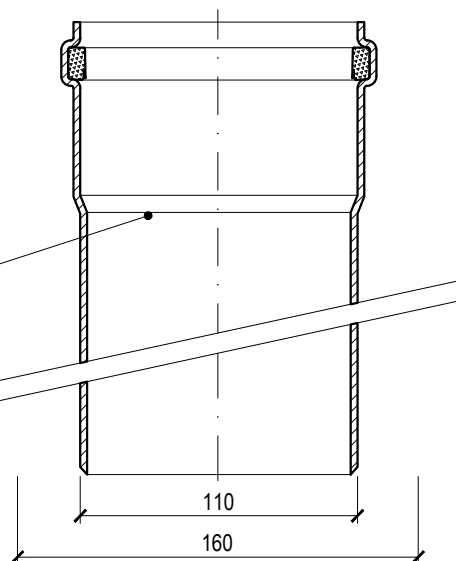

MANŽETA PRO NAPOJENÍ
NA HYDROIZOLACI

POTRUBÍ

Název **NÁSTAVEC PRO TERASOVÉ VPUSTI**

Typ **TWTN v300 BIT**

Hmotnost 0,89 kg

Kód 112110300

Materiál POLYAMID

Měřitko 1:3