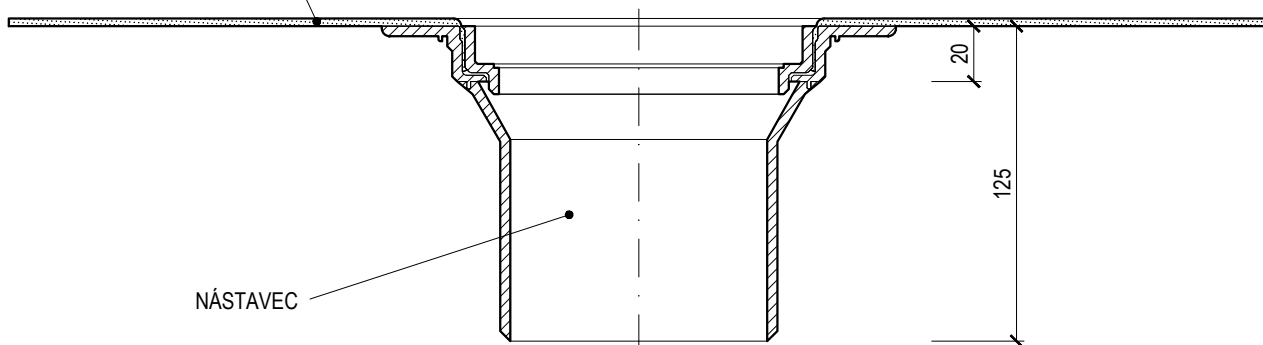

MANŽETA PRO NAPOJENÍ
NA HYDROIZOLACI

POTRUBÍ

Název **NÁSTAVEC PRO TERASOVÉ VPUSTI**

Typ **TWTN v300 BIT**

Hmotnost 0,89 kg

Kód 112110300

Materiál POLYAMID

Měřitko 1:3